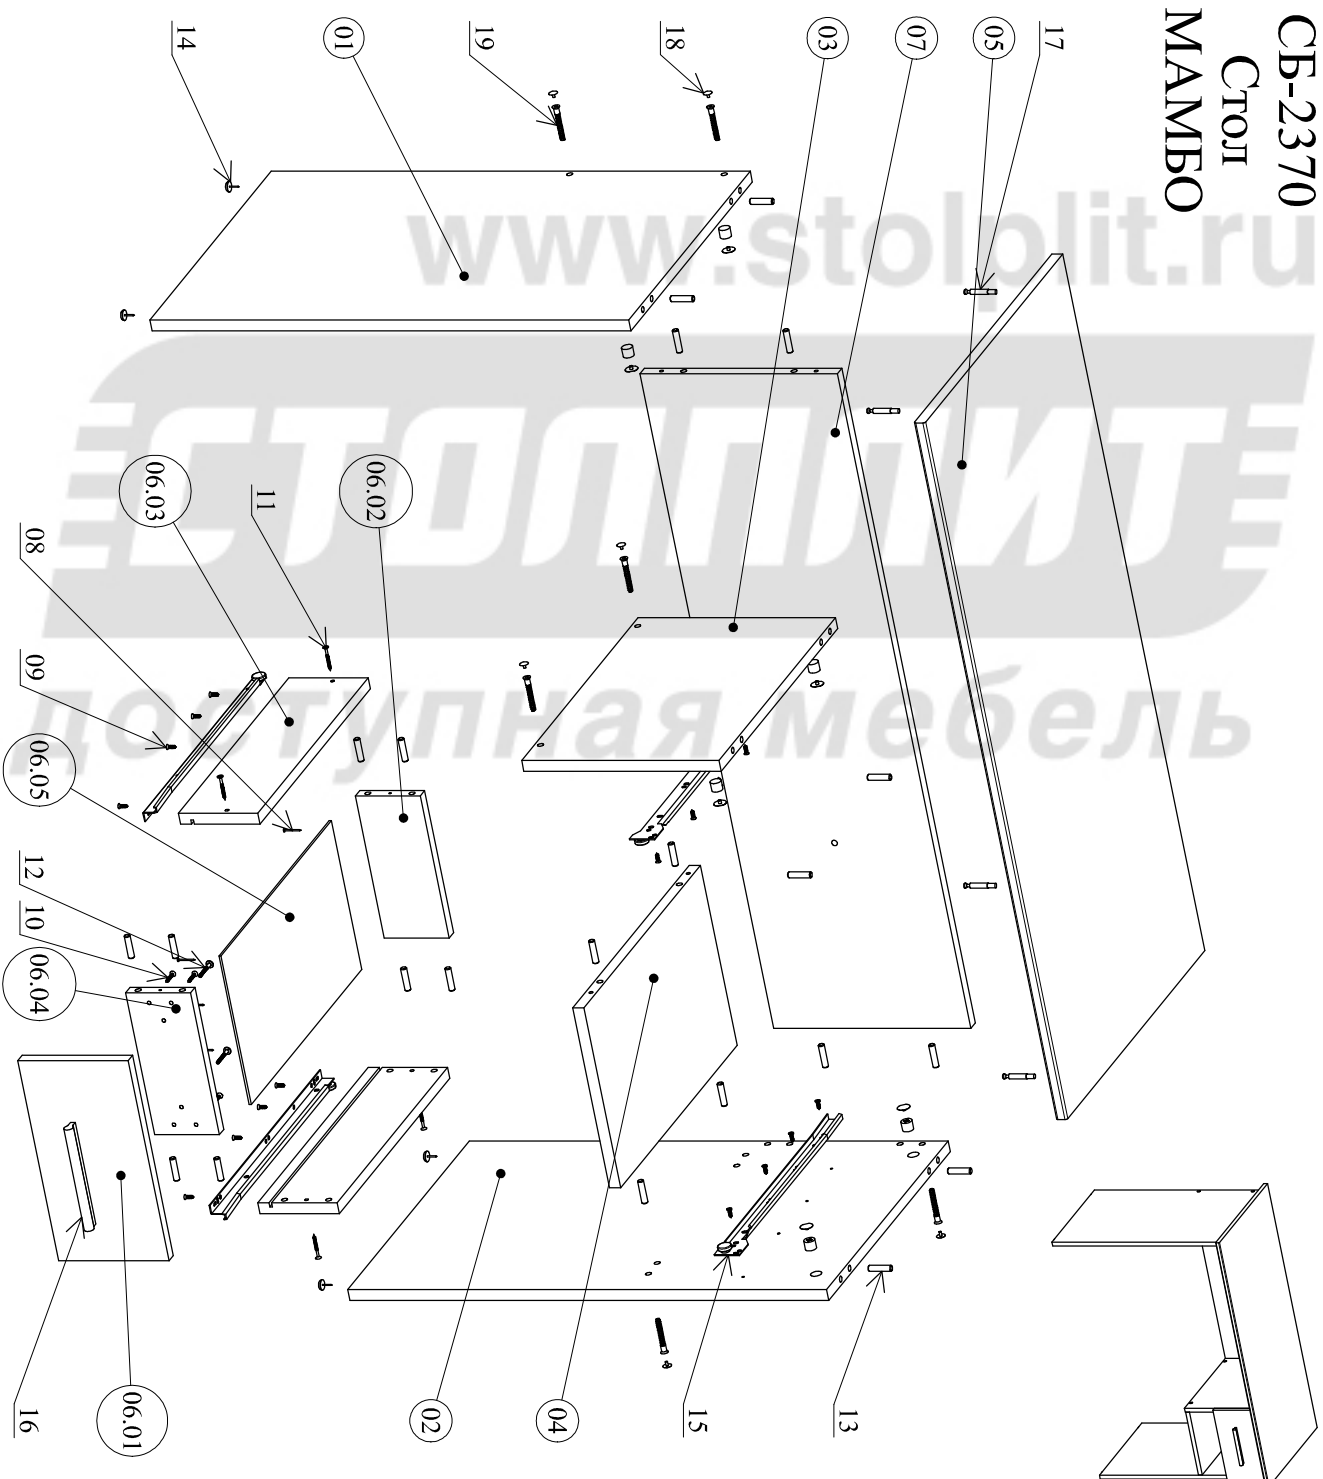

СБ-2370 Стол МАМБО

Поз.	L	B	S	Кол.
01	694	440	16	1
02	694	440	16	1
03	286	422	16	1
04	266	422	16	1
05	1030	500	16	1
06.01	296	160	16	1
06.02	210	94	16	1
06.03	400	115	16	2
06.04	210	94	16	1
06.05	400	220	3	1
07	968	286	16	1

08	301	1,6x25	-	8
09	202	4x13	-	16
10	209	4x25	-	4
11	203	4x35	-	4
12	223	4x40	-	2
13	410	Ø8x30	-	22
14	470	H008 D14	-	4
15	408	L=400	-	1
16	402	-	-	1
17	561	-	-	6
18	461	-	-	9
19	406	Ø7x50	-	9

www.stolplit.ru